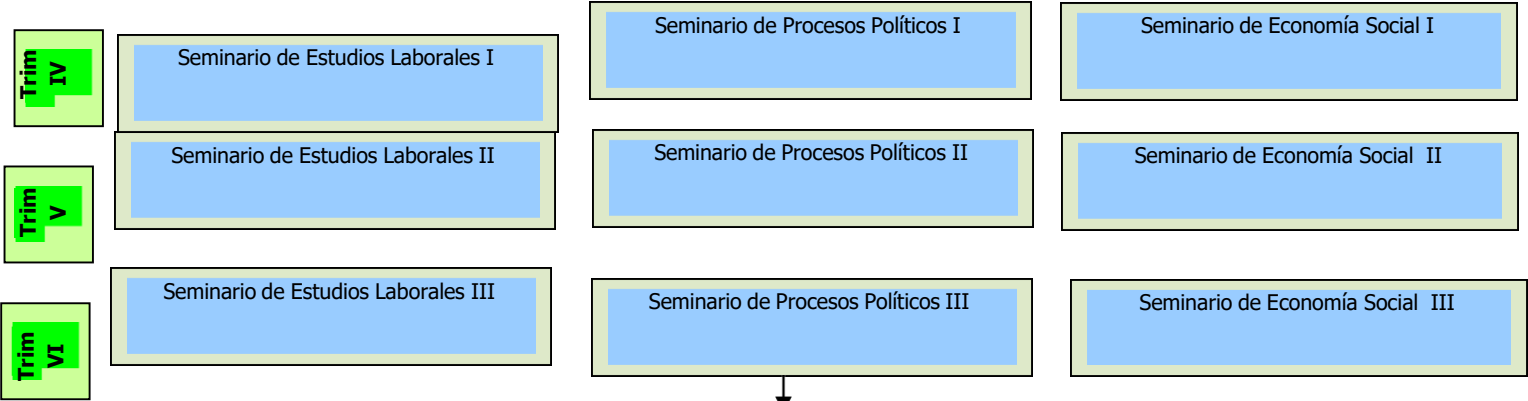

Niveles I y II. Maestría (Dos años)

Nivel I. Primer año: 12 UEA por trimestre para cada Línea de Conocimiento

Nivel II. Segundo año: 3 Seminarios de Investigación para cada Línea de Conocimiento –

Nivel II. Segundo año

ICR y Examen de grado: 60 créditos

TOTAL DE CRÉDITOS DE LA MAESTRÍA: 216

Primer nivel-----	96 créditos
Segundo nivel-----	60 créditos
ICR y Examen de grado-----	60 créditos