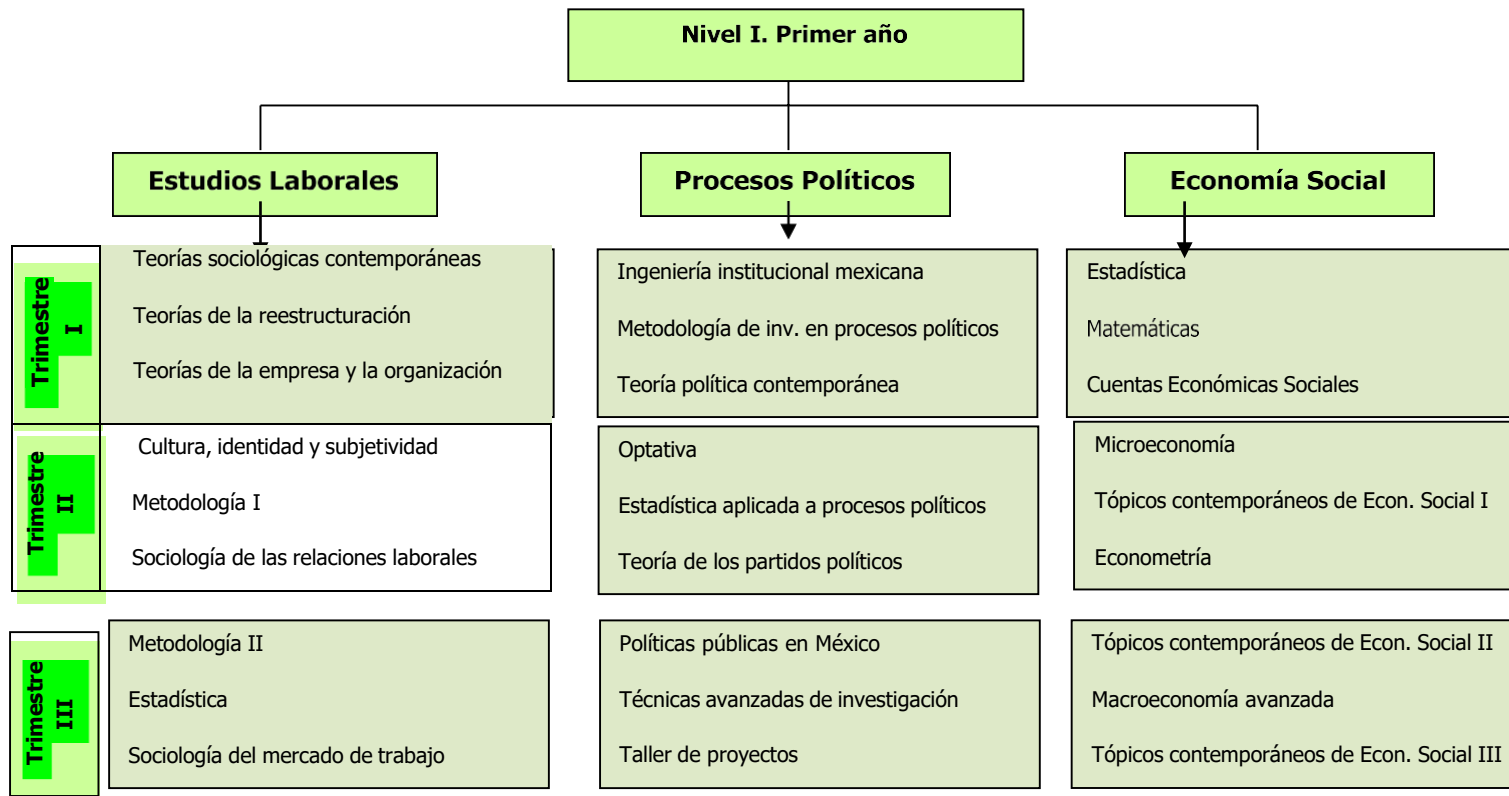

Niveles I y II. Maestría (Dos años)

Nivel I. Primer año: 12 UEA por trimestre para cada Línea de Conocimiento

Nivel II. Segundo año: 3 Seminarios de Investigación para cada Línea de Conocimiento –

Nivel II. Segundo año

ICR y Examen de grado: 60 créditos

TOTAL DE CRÉDITOS DE LA MAESTRÍA: 216

Primer nivel-----	96 créditos
Segundo nivel-----	60 créditos
ICR y Examen de grado-----	60 créditos